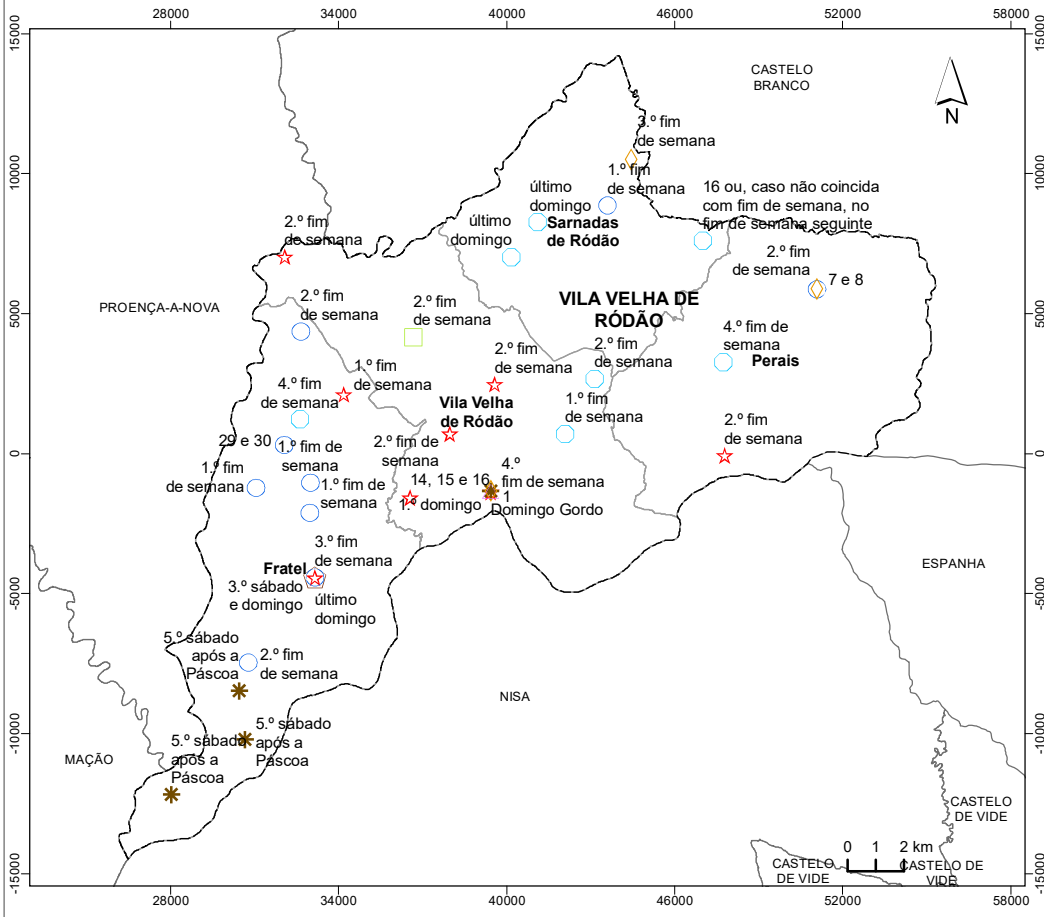

FESTAS E ROMARIAS

LEGENDA:

Festas e Romarias (Mês)

- Março
- Maio
- Junho
- Julho
- Agosto
- Setembro
- Novembro
- Mês variável

Limites Administrativos

- Limite do Concelho de Vila Velha de Ródão
- Limite de Freguesia
- Limites dos Concelhos Envoltantes

FONTE:

CAOP 2018 (2020), Direção-Geral do Território 2020. Município de Vila Velha de Ródão, 2019.

Sistema de Referência e Datum: PT-TM06/ETRS89
 Projeção Cartográfica: Transversa de Mercator

Município de Vila Velha de Ródão